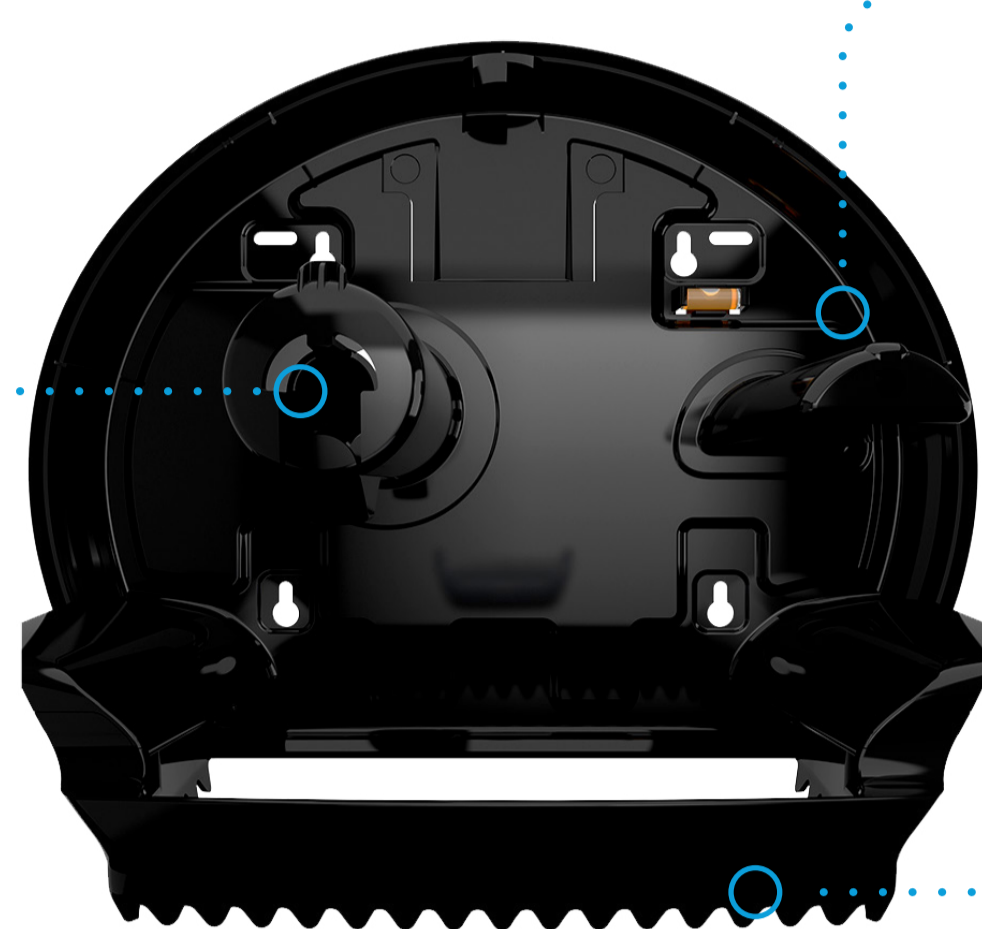

Dispensadores

TORK
Think ahead.

Tork® Dispensador Papel Higiénico en Bobina

- Negro
- Línea Elevation
- Sistema T2

Código: DI70033

Diseñado para ser eficiente y reducir costos

Equipado con un segundo espacio donde se coloca el remanente del rollo asegurando el consumo al 100% de papel.

Sistema de frenado en el portarrollos que genera ahorro vs otros dispensadores estándar.

Dientes al frente y a los costados reforzados con fibra de vidrio para cortar el papel desde cualquier ángulo.

Evita la contaminación cruzada

El sistema está diseñado para proteger el papel higiénico y que no sea necesario tocar el dispensador, lo que ayuda a evitar la contaminación cruzada.

Ideal para el tráfico Medio/Alto

Diseño resistente y funcional

Smart lock puedes bloquear con o sin llave.

Diseño resistente y funcional

- ✓ Fabricado con plástico ABS de alta resistencia, lo que asegura un largo tiempo de vida.
- ✓ Abre el dispensador con o sin llave con el sistema **Smart Lock**.
- ✓ Avalado por la Asociación Sueca de Reumatismo por ser fácil de usar para personas con poca fuerza en las manos.